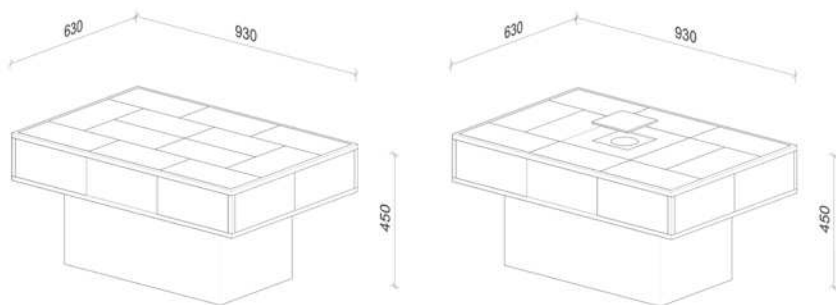

Wir bieten eine Reihe von Variationsmöglichkeiten:

1. Couchtische mit eingelassenen Weinbrettern

Tischplatte aus Eichenholz mit eingelassenen Weinbrettern aus originalen Weinkisten

2. Plattenoberfläche vollflächig bedeckt

Die Plattenoberfläche ist ganz bedeckt mit Weinbrettern, die auf eine 3-S Platte aufgebracht sind

3. Wahlweise können Schubladen verbaut werden